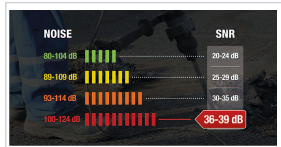

Vêtement de travail et EPI > Protection auditive > Bouchon d'oreille >

Bouchons d'oreilles sur cordelette Conicco 2

[Voir la fiche technique](#)

Caractéristiques techniques

SNR : Valeur unique moyenne d'atténuation (en dB)	37
Type d'accroche	Cordelette
Diamètre (mm)	12
Coloris du support d'accroche	Rouge
Matière du support d'accroche	Plastique
Coloris du bouchon d'oreille	Rouge
Matière du bouchon d'oreille	Mousse de polyuréthane
Modèle	CONICCO2 200
Spécificité	Sachet plastique individuel de 2 bouchons.
Norme EN 352-2	Oui