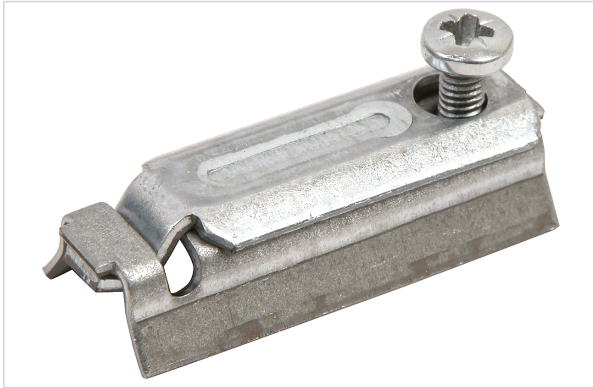

Quincaillerie pour l'extérieur > Pour le volet > Volet battant > Accessoire de motorisation de volet >

## Agrafe pince de volet

[Voir la fiche technique](#)

### Caractéristiques techniques

Articles associés	<b>DEP102</b>
Utilisation	Pour tube de 62 mm.