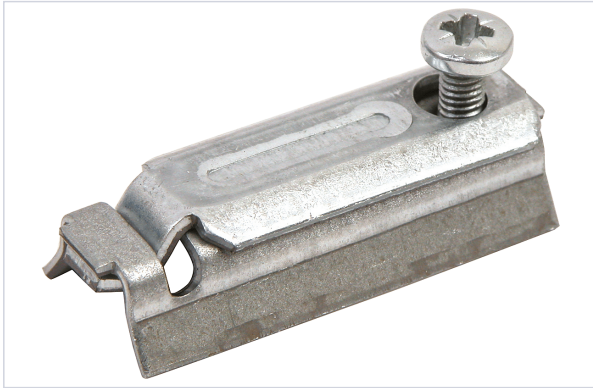

Quincaillerie pour l'extérieur > Pour le volet > Volet battant > Accessoire de motorisation de volet >

Agrafe pince de volet

[Voir la fiche technique](#)

Caractéristiques techniques

Articles associés	DEP102
Utilisation	Pour tube de 62 mm.

Caractéristiques produit

Référence	DEP1220
Marque	Deprat
Secteur - Page catalogue	2-258