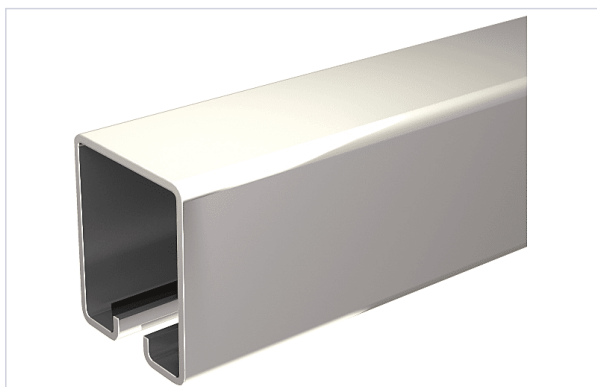

Quincaillerie pour l'extérieur > Pour le volet > Volet roulant > Rail >

Rail haut 3530/600

Votre prix : **68,56€** HT

[Voir la fiche technique](#)

GARANTIE
20
ANS

FABRIQUÉ
EN FRANCE

Caractéristiques techniques

Matière

Acier

Pré-percé

Non

Spécificité

Poids par monture : 30 kg maximum

Caractéristiques produit

Référence**MAT040****Marque**