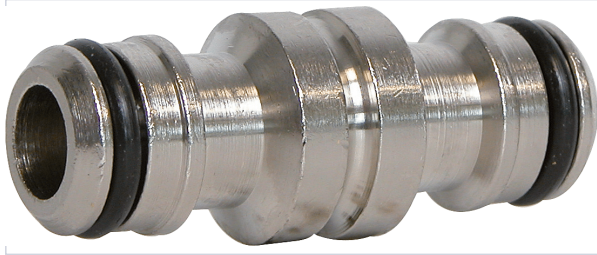

Entretien extérieur > Arrosage > Jonction >

## Jonction raccord rapide a clipser

FAUQUET

Votre prix : **11,32€** HT

### Caractéristiques techniques

Type de raccord	Rapide
Utilisation	Permet de raccorder 2 tuyaux munis de raccords rapides.
Matière	Laiton nickelé