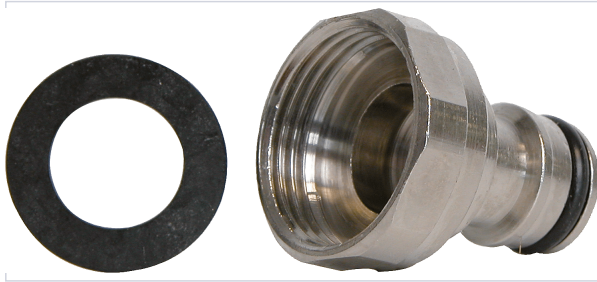

## Adaptateur raccord rapide a clipser

**FAUQUET**Votre prix : **8,10€**

HT

### Caractéristiques techniques

Matière	Laiton
Filetage	F 20x27
Type de fixation	À clipser