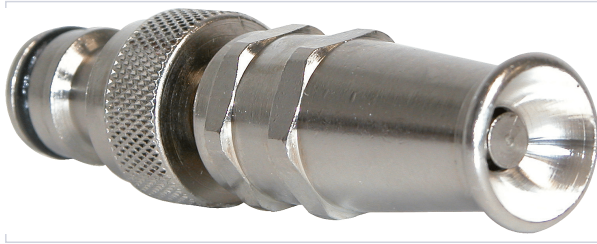

Soudage > Postes à souder > Lance >

Lance raccord rapide

Votre prix : **26,23€** HT

Caractéristiques techniques

Livré(e) avec	Raccord rapide
Matière	Laiton
Filetage	20x27
Spécificité	Débit et jet réglable.
Articles associés	Pour tuyaux HOE001 et HOE002

Caractéristiques produit

Référence	FAQ110
Marque	Fauquet
Secteur - Page catalogue	9-653