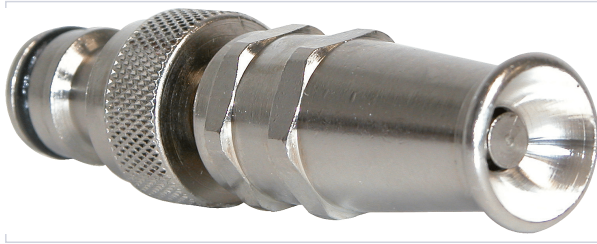

Soudage > Postes à souder > Lance >

Lance raccord rapide

Caractéristiques techniques

Livré(e) avec	Raccord rapide
Matière	Laiton
Filetage	20x27
Spécificité	Débit et jet réglable.
Articles associés	Pour tuyaux HOE001 et HOE002

Caractéristiques produit

Référence	FAQ110
Marque	Fauquet
Secteur - Page catalogue	9-653