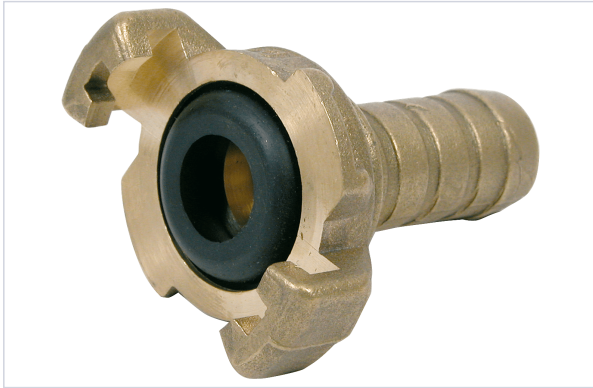

Entretien extérieur > Arrosage > Raccord >

Raccord express a colerette

FAUQUET

Votre prix : **18,49€** HT

Caractéristiques techniques

Matière	Laiton
Diamètre du tuyau (mm)	19

Caractéristiques produit

Référence	FAQ095
Marque	Fauquet
Secteur - Page catalogue	9-652