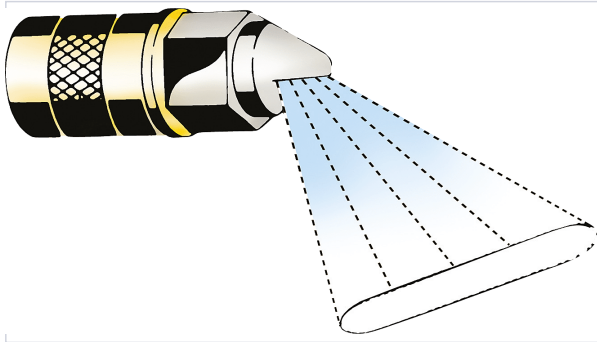

Soudage > Consommable soudage > Buse >

Buse a chaulage a jet plat

Votre prix : **62,14€** HT

Caractéristiques techniques

Utilisation	Pour la chaux
Contenance	1 pc
Articles associés	Pour lance en laiton télescopique FEO042
Type de buse	A jet plat

Caractéristiques produit

Référence	FEO044
Marque	Mesto
Secteur - Page catalogue	9-648