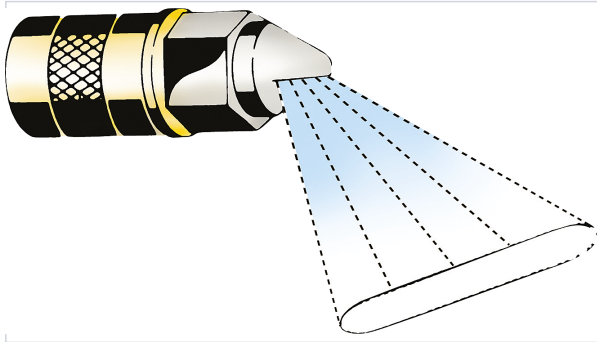

Soudage > Consommable soudage > Buse >

## Buse a chaulage a jet plat

### Caractéristiques techniques

Utilisation	Pour la chaux
Contenance	1 pc
Articles associés	Pour lance en laiton télescopique <b>FEO042</b>
Type de buse	A jet plat