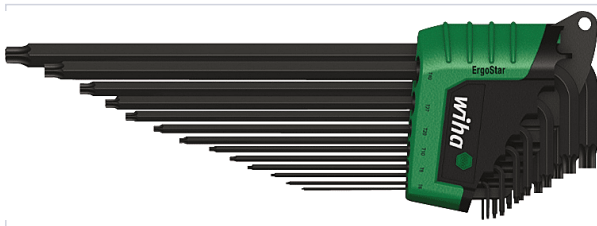

Outillage à main > Outil de serrage > Clé et cliquet > Clé allen >

Jeu de 13 clés males Torx MagicSpring

Votre prix : **184,33€** HT

[Voir la fiche technique](#)

Caractéristiques techniques

Forme de l'empreinte	Torx
Nombre de clés fournies	13
Type de clé - outillage	Clé mâle coudée
Aspect finition	Oxydé noir
Modèle	MagicSpring
Dimension de l'empreinte	T5, T6, T7, T8, T9, T10, T15, T20, T25, T27, T30, T40, T45
Fabrication européenne	Oui
Matière	Acier chrome vanadium
Spécificité	Fonction de retenue sans aimant.