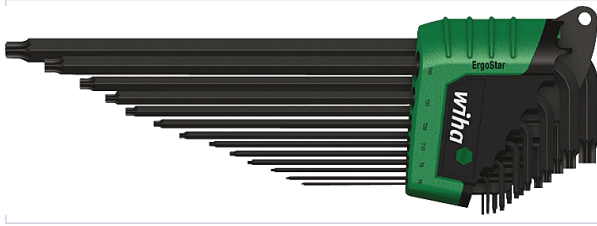

Outillage à main > Outil de serrage > Clé et cliquet > Clé allen >

Jeu de 13 clés males Torx MagicSpring

Votre prix : **184,33€** HT

[Voir la fiche technique](#)

Caractéristiques techniques

Forme de l'empreinte	Torx
Nombre de clés fournies	13
Type de clé - outillage	Clé mâle coudée
Aspect finition	Oxydé noir
Modèle	MagicSpring
Dimension de l'empreinte	T5, T6, T7, T8, T9, T10, T15, T20, T25, T27, T30, T40, T45
Fabrication européenne	Oui
Matière	Acier chrome vanadium
Spécificité	Fonction de retenue sans aimant.