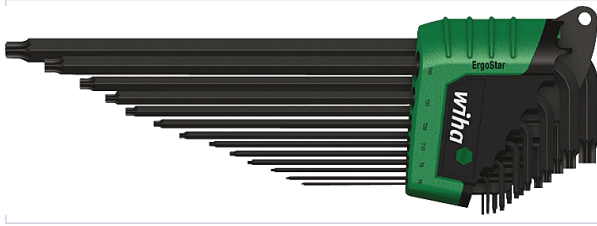

Outillage à main > Outil de serrage > Clé et cliquet > Clé allen >

## Jeu de 13 clés males Torx MagicSpring

[Voir la fiche technique](#)

### Caractéristiques techniques

Forme de l'empreinte	Torx
Nombre de clés fournies	13
Type de clé - outillage	Clé mâle coudée
Aspect finition	Oxydé noir
Modèle	MagicSpring
Dimension de l'empreinte	T5, T6, T7, T8, T9, T10, T15, T20, T25, T27, T30, T40, T45
Fabrication européenne	Oui
Matière	Acier chrome vanadium
Spécificité	Fonction de retenue sans aimant.