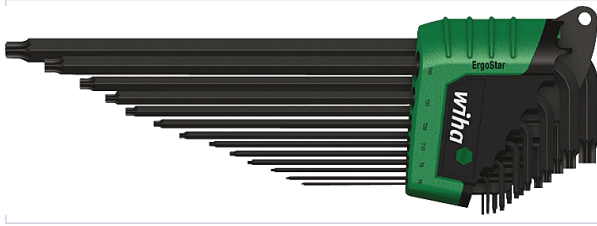

Outillage à main > Outil de serrage > Clé et cliquet > Clé allen >

Jeu de 13 clés males Torx MagicSpring

[Voir la fiche technique](#)

Caractéristiques techniques

Forme de l'empreinte	Torx
Nombre de clés fournies	13
Type de clé - outillage	Clé mâle coudée
Aspect finition	Oxydé noir
Modèle	MagicSpring
Dimension de l'empreinte	T5, T6, T7, T8, T9, T10, T15, T20, T25, T27, T30, T40, T45
Fabrication européenne	Oui
Matière	Acier chrome vanadium
Spécificité	Fonction de retenue sans aimant.

Caractéristiques produit