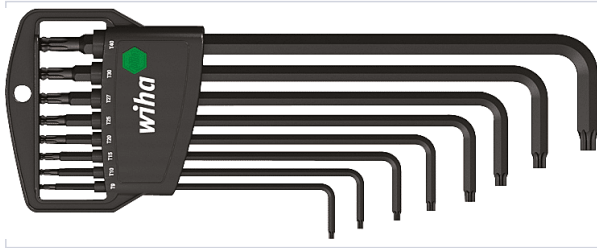

Outillage à main > Outil de serrage > Clé et cliquet > Clé allen >

Jeu de 8 clés males Torx tête sphérique Classic

Votre prix : **110,68€** HT

[Voir la fiche technique](#)

Caractéristiques techniques

Forme de l'empreinte	Torx
Nombre de clés fournies	8
Type de clé - outillage	Clé mâle coudée
Aspect finition	Brunie
Spécificité	La tête sphérique permet à l'utilisateur de travailler des angles allant jusqu'à 25°.
Dimension de l'empreinte	T9, T10, T15, T20, T25, T27, T30, T40
Matière	Acier chrome vanadium
Modèle	Classic
Fabrication européenne	Oui

Caractéristiques produit

Référence	WIH144
Marque	Wiha
Secteur - Page catalogue	9-543