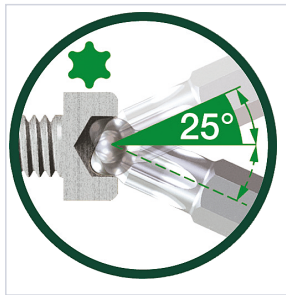

Outillage à main > Outil de serrage > Clé et cliquet > Clé allen >

Jeu de 8 clés males Torx tête sphérique Classic

Votre prix : **110,68€** HT

[Voir la fiche technique](#)

Caractéristiques techniques

Forme de l'empreinte	Torx
Nombre de clés fournies	8
Type de clé - outillage	Clé mâle coudée
Aspect finition	Brunie
Spécificité	La tête sphérique permet à l'utilisateur de travailler des angles allant jusqu'à 25°.
Dimension de l'empreinte	T9, T10, T15, T20, T25, T27, T30, T40
Matière	Acier chrome vanadium
Modèle	Classic
Fabrication européenne	Oui