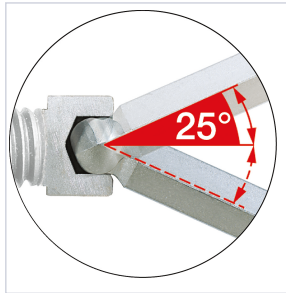

Outillage à main > Outil de serrage > Clé et cliquet > Clé allen >

Jeu de 9 clés Allen tête sphérique Classic

Votre prix : **67,42€** HT

[Voir la fiche technique](#)

Caractéristiques techniques

Forme de l'empreinte	6 pans
Nombre de clés fournies	9
Type de clé - outillage	Clé Allen
Aspect finition	Oxydé noir
Dimension de l'empreinte	1.5, 2, 2.5, 3, 4, 5, 6, 8, 10
Matière	Acier chrome vanadium
Modèle	Classic
Spécificité	La tête sphérique permet à l'utilisateur de travailler des angles allant jusqu'à 25°.