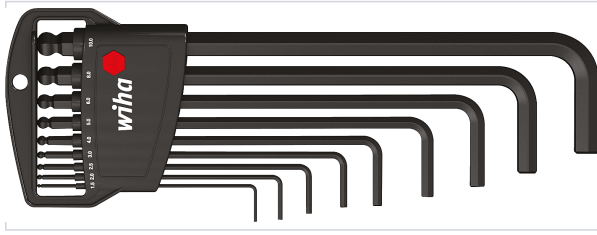

Outillage à main > Outil de serrage > Clé et cliquet > Clé allen >

Jeu de 9 clés Allen tête sphérique Classic

Votre prix : **67,42€** HT

[Voir la fiche technique](#)

Caractéristiques techniques

Forme de l'empreinte	6 pans
Nombre de clés fournies	9
Type de clé - outillage	Clé Allen
Aspect finition	Oxydé noir
Dimension de l'empreinte	1.5, 2, 2.5, 3, 4, 5, 6, 8, 10
Matière	Acier chrome vanadium
Modèle	Classic
Spécificité	La tête sphérique permet à l'utilisateur de travailler des angles allant jusqu'à 25°.