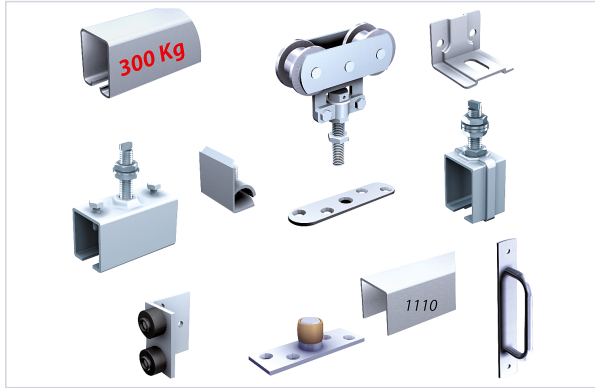

## Garniture pour rail 6255GV

[Voir la fiche technique](#)

GARANTIE  
20  
ANS

FABRIQUÉ  
EN FRANCE

### Caractéristiques techniques

<b>Garantie</b>	20 ans
<b>Norme EN1527-100</b>	Oui
<b>Fabrication française</b>	Oui
<b>Capacité de charge (kg)</b>	300
<b>Articles associés</b>	Pour rail <b>MAT110</b> .
<b>Composition</b>	<ul style="list-style-type: none"> <li>- 2 roulettes de fixation sur chant <b>MAT114</b> avec 2 galets</li> <li>- 2 platines <b>MAT122</b> pour fixation sur chant</li> <li>- 12 supports enveloppants <b>MAT123</b></li> <li>- 1 manchon <b>MAT1270</b></li> <li>- 13 pattes équerre <b>MAT129</b></li> <li>- 2 enjoliveurs <b>MAT132</b></li> <li>- 2 guides du bas 1101</li> </ul>

- 2 butées 2094
- 1 poignée **MAT211**