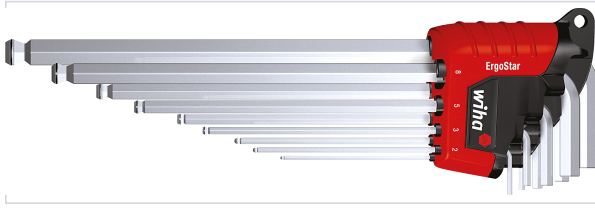

Outillage à main > Outil de serrage > Clé et cliquet > Clé allen >

Jeu de 9 clés males tête sphérique MagicRing Ergostar

[Voir la fiche technique](#)

Caractéristiques techniques

Forme de l'empreinte	6 pans
Nombre de clés fournies	9
Type de clé - outillage	Clé Allen
Aspect finition	Chromé mat
Spécificité	La tête sphérique permet à l'utilisateur de travailler des angles allant jusqu'à 25°.
Modèle	MagicRing Ergostar
Dimension de l'empreinte	1.5, 2, 2.5, 3, 4, 5, 6, 8, 10
Matière	Acier chrome vanadium