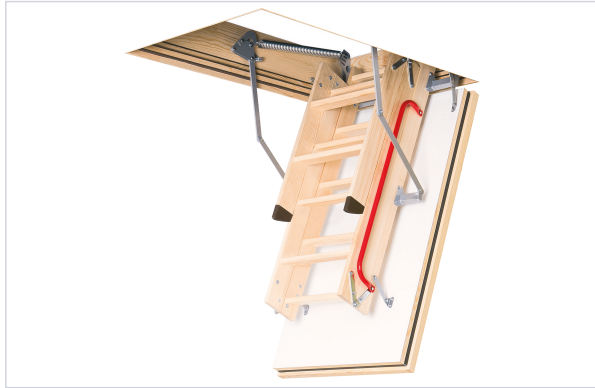

Agencement et aménagement > Aménagement d'escalier > Escalier >

Escalier escamotable coupe-feu 1H LWF 60

Votre prix : **948,73€** HT

[Voir la fiche technique](#)

Caractéristiques techniques

Matière	Échelle et trappe en bois
Longueur de l'ouverture (en mm)	1200
Largeur de l'ouverture (en mm)	700
Charge maximum admissible (kg)	160
Hauteur totale (mm)	2800
Livré(e) sans	Fixation
Spécificité	Coupe- feu 60 minutes et Thermo-isolant renforcé U=0,64W/m²K avec 3 joints périphériques. Hauteur mini sous-plafond à respecter 2340 mm.
Coloris	Blanc, Marron auburn