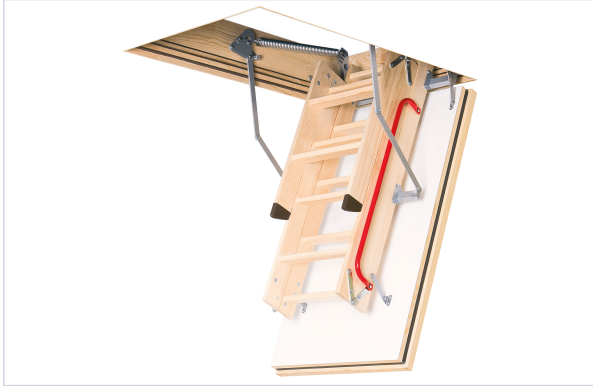

## Escalier escamotable coupe-feu 1H LWF 60

[Voir la fiche technique](#)

### Caractéristiques techniques

<b>Matière</b>	Échelle et trappe en bois
<b>Longueur de l'ouverture (en mm)</b>	1200
<b>Largeur de l'ouverture (en mm)</b>	700
<b>Charge maximum admissible (kg)</b>	160
<b>Hauteur totale (mm)</b>	2800
<b>Livré(e) sans</b>	Fixation
<b>Spécificité</b>	Coupe- feu 60 minutes et Thermo-isolant renforcé $U=0,64W/m^2K$ avec 3 joints périphériques. Hauteur mini sous-plafond à respecter 2340 mm.
<b>Coloris</b>	Blanc, Marron auburn