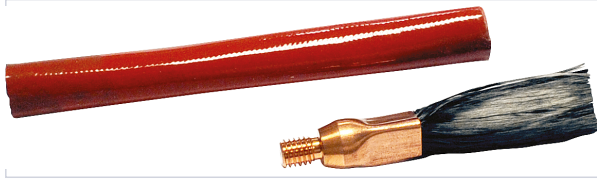

Soudage > Nettoyage et contrôle > Consommable pour nettoyeur de soudure >

Kit Brush-it

SODiSE

Caractéristiques produit

Référence	SOS622
Marque	Sodise
Secteur - Page catalogue	9-397