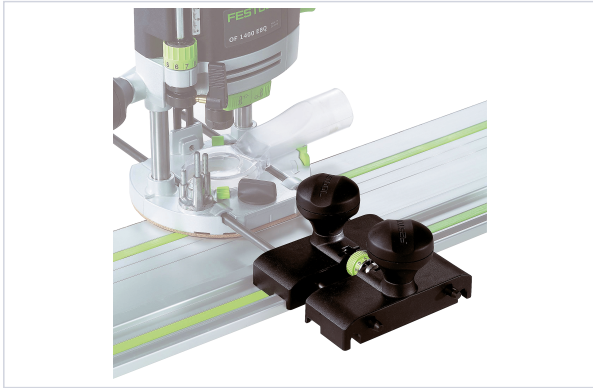

Outillage électroportatif > Accessoires d'outillage électroportatif > Accessoire pour défonceuse, affleureuse et paumelleuse >

## Butee de guidage OF1400

**FESTOOL**

Votre prix : **258,96€** HT

### Caractéristiques techniques

Articles associés	Pour rail de guidage <b>FES062</b> .
-------------------	--------------------------------------