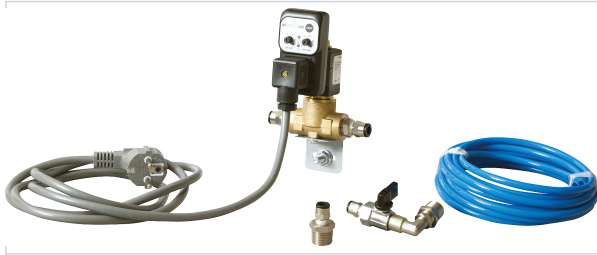

Outillage électroportatif > Accessoires d'outillage électroportatif > Accessoire pour compresseur > Raccord pneumatique >

Kit purge par electrovanne temporisee

LACMÉ

Votre prix : **649,96€** HT

[Voir la fiche technique](#)

Caractéristiques techniques

Type de raccord	Mâle 3/8"
Livré(e) avec	Equerre de fixation, cordon d'alimentation électrique : 3 x 1,5 mm, longueur 2 m, robinet d'isolement, raccords air comprimé, tuyau PU calibré Ø 6x8 mm, longueur 5 m.
Spécificité	Bobine orientable sur 360°, temps de purge et intervalles entre deux purges réglable,
Type de débit du passage d'air	Très gros débit Ø int 10 mm
Éligible au leasing	oui

Caractéristiques produit

Référence	LME220
Marque	Lacmé
Secteur - Page catalogue	9-435