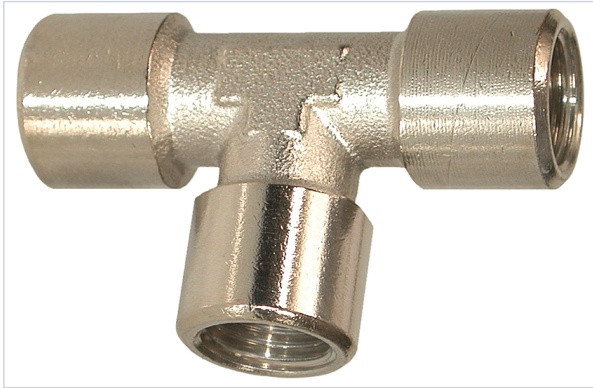

Outillage électroportatif > Accessoires d'outillage électroportatif > Accessoire pour compresseur > Raccord pneumatique >

Raccord en T

Votre prix : **14,31€** HT