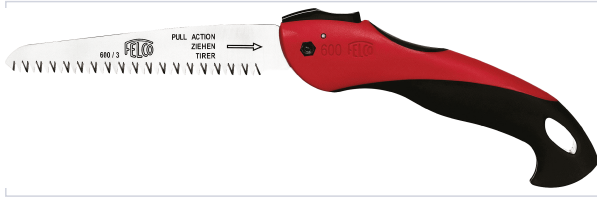

Outillage à main > Outil de coupe > Scie à main >

Scie repliable F600

Votre prix : **91,83€** HT

[Voir la fiche technique](#)

Caractéristiques techniques

Matière de la lame	Acier trempé
Longueur de la lame (mm)	160
Support d'utilisation	Bois
Type de scie	Repliable
Type de coupe	Tirante

Caractéristiques produit

Référence	FEO070
Marque	Felco
Secteur - Page catalogue	9-505