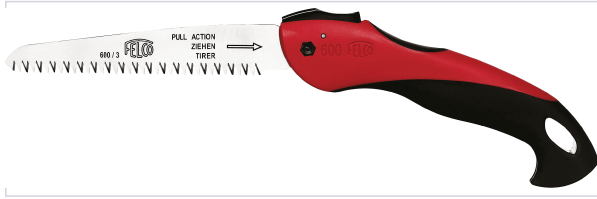

Outillage à main > Outil de coupe > Scie à main >

Scie repliable F600

Votre prix : **91,83€** HT

[Voir la fiche technique](#)

Caractéristiques techniques

| | |
|-----------------------------|--------------|
| Matière de la lame | Acier trempé |
| Longueur de la lame (en mm) | 160 |
| Support d'utilisation | Bois |
| Type de scie | Repliable |
| Type de coupe | Tirante |

Caractéristiques produit

| | |
|--------------------------|---------------|
| Référence | FEO070 |
| Marque | Felco |
| Secteur - Page catalogue | 9-505 |