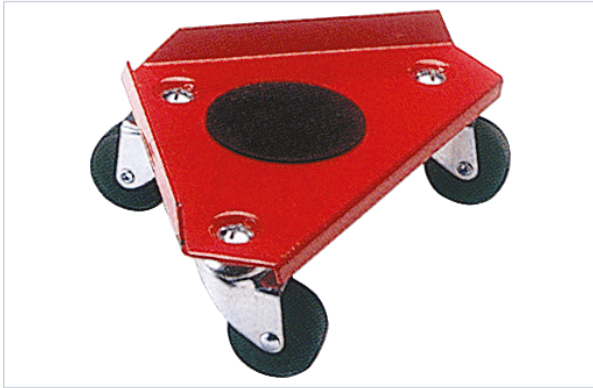

## Jeu de 4 coins a roulettes

Votre prix : **379,70€** HT

[Voir la fiche technique](#)

FABRIQUÉ  
EN FRANCE

### Caractéristiques techniques

<b>Fabrication française</b>	Oui
<b>Matière</b>	Acier embouti et plié en tôle de 20/10ème époxy rouge
<b>Utilisation</b>	Pour le déplacement aisé de meubles ou charges encombrantes. S'utilise par 4. Charge maintenue grâce aux rebords et à une pastille antidérapante.
<b>Longueur (mm)</b>	215
<b>Poids (kg)</b>	4,000
<b>Capacité de charge (kg)</b>	300
<b>Hauteur (mm)</b>	95
<b>Largeur (mm)</b>	215

<b>Repliable</b>	Non
<b>Nombre de roues</b>	3
<b>Diamètre de la roue (en mm)</b>	50
<b>Type de roue</b>	Nylon