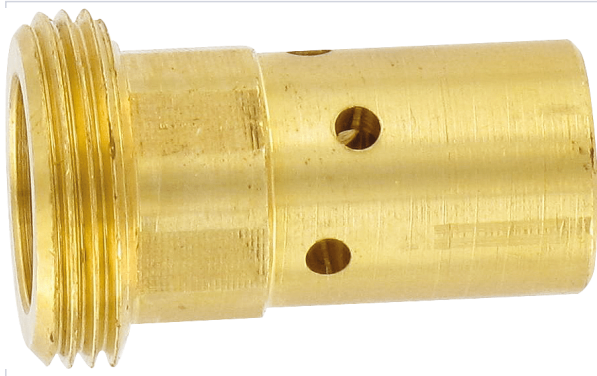

Soudage > Postes à souder > Accessoire pour torche MIG >

Support tube contact M8 ME0076

Votre prix : **44,53€** HT

Caractéristiques techniques

Contenance	10 pcs
Type de filetage	M8
Modèle	Pour torche MIG MB500
Articles associés	Pour torche MIG MB500

Caractéristiques produit

Référence	TFT350
Marque	Trafimet