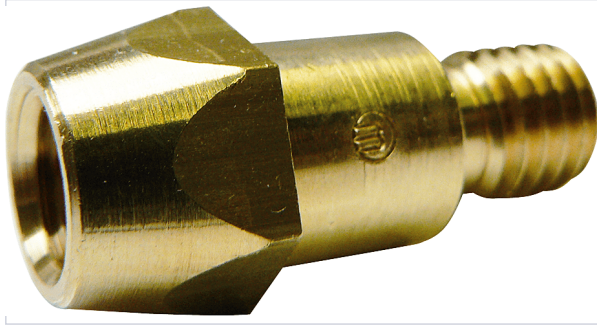

Soudage > Postes à souder > Accessoire pour torche MIG >

Support tube contact M8 MD0064

Votre prix : **101,35€** ^{HT}

Caractéristiques techniques

Contenance	20 pcs
Type de filetage	M8
Longueur (mm)	28
Modèle	Pour torche MIG MB36
Articles associés	Pour torche MIG MB36

Caractéristiques produit

Référence	TFT250
Marque	Trafimet