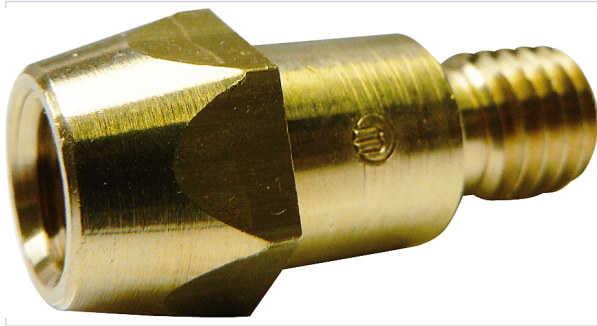

Soudage > Postes à souder > Accessoire pour torche MIG >

Support tube contact diffuseur

Votre prix : **107,09€** ^{HT}

Caractéristiques techniques

Contenance	10 pcs
Modèle	Pour torche MIG MB36.
Longueur (mm)	28
Type de filetage	M8

Caractéristiques produit

Référence	BIN250
Marque	Binzel
Secteur - Page catalogue	9-344