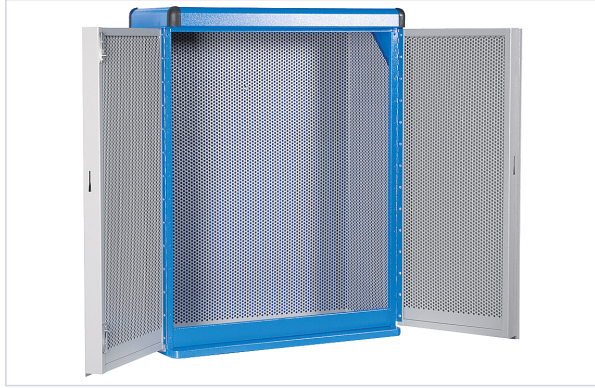

Manutention, levage et rangement atelier > Rangement atelier > Aménagement atelier > Servante d'atelier et établi >

Armoire a outils 948E2

Équipé de plaques perforées pour accrocher tout type d'outils ou autre produit, système de verrouillage à clé.

Votre prix : **704,30€** HT

Caractéristiques techniques

Matière du corps	Acier
Poids (kg)	26,000
Hauteur (mm)	900
Largeur (mm)	700
Profondeur (mm)	300
Nombre d'outils inclus	0
Nombre de tiroirs	0
Sur roulette	Non
Spécificité	Armoire laquée au cadmium, élément anti-corrosion, avec des couleurs qui ne contiennent pas de plomb.