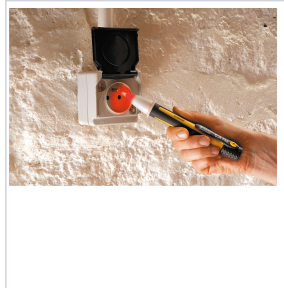

Outillage à main > Outil de mesure > Mesure électrique >

## Stylo testeur

Clip permettant de l'accrocher à une poche et de l'avoir toujours à portée de main. Torche intégrée.

[Voir la fiche technique](#)

GARANTIE  
**2**  
AN S