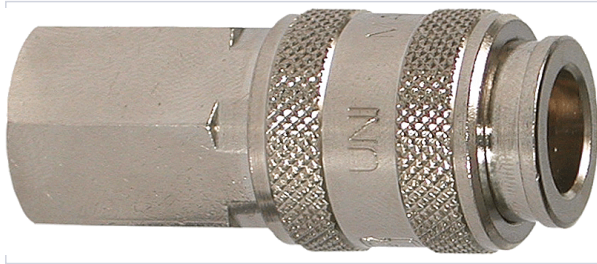

Outillage électroportatif > Accessoires d'outillage électroportatif > Accessoire pour compresseur > Raccord pneumatique >

## Coupleur raccord rapide gros debit (Type Orion)

Votre prix : **37,78€** HT

[Voir la fiche technique](#)

### Caractéristiques techniques

Type de débit du passage d'air	Gros débit Ø int 7,2 mm
Type de raccord	Femelle 3/8"
Spécificité	Bague avec système d'accrochage à billes en inox. Accepte les embout ISO 6150B.
Utilisation	Pour usage agricole.
Matière	Laiton nickelé