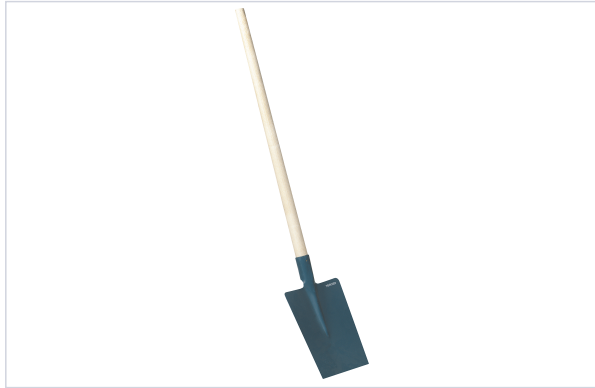

Entretien extérieur > Outil à main espaces verts > Bêche et louchet >

Beche Senlis

MERCIER
Outils et Manches

Votre prix : **34,97€** HT

Caractéristiques techniques

Diamètre de la douille (en mm)	39
Forme du manche	Béquille
Hauteur (mm)	280
Matière du manche	Bois
Longueur du manche (en m)	0,90

Caractéristiques produit

Référence	MRC150
Marque	Mercier Manche
Secteur - Page catalogue	9-633