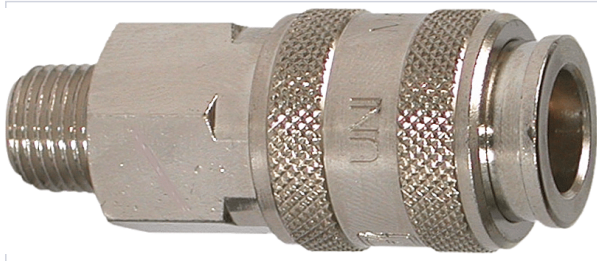

Outillage électroportatif > Accessoires d'outillage électroportatif > Accessoire pour compresseur > Raccord pneumatique >

## Coupleur raccord rapide gros debit (Type Orion)

Votre prix : **37,78€** HT

[Voir la fiche technique](#)

### Caractéristiques techniques

Type de débit du passage d'air	Gros débit Ø int 7,2 mm
Type de raccord	Mâle 1/4"
Livré(e) avec	Collier de serrage
Matière	Laiton nickelé
Spécificité	Bague avec système d'accrochage à billes en inox. Accepte les embout ISO 6150B.
Utilisation	Pour usage agricole.