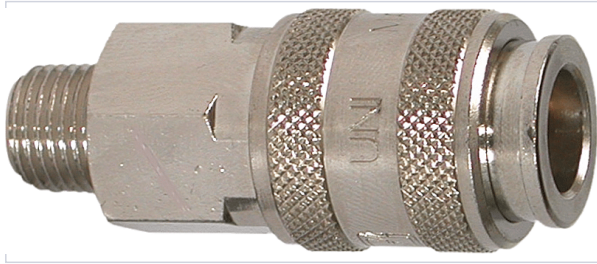

Outillage électroportatif > Accessoires d'outillage électroportatif > Accessoire pour compresseur > Raccord pneumatique >

Coupleur raccord rapide gros debit (Type Orion)

[Voir la fiche technique](#)

Caractéristiques techniques

Type de débit du passage d'air	Gros débit Ø int 7,2 mm
Type de raccord	Mâle 1/4"
Livré(e) avec	Collier de serrage
Matière	Laiton nickelé
Spécificité	Bague avec système d'accrochage à billes en inox. Accepte les embout ISO 6150B.
Utilisation	Pour usage agricole.

Caractéristiques produit

Référence	LME102
Marque	Lacmé
Secteur - Page catalogue	9-433