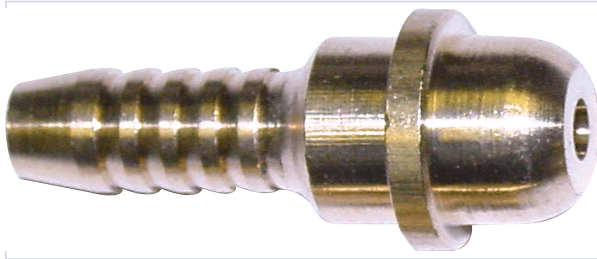

Soudage > Gaz et raccord > Raccordement >

Olive gaz

Votre prix : **7,98€** HT

Caractéristiques techniques

Diamètre intérieur du tuyau (mm)	6
Articles associés	Pour écrou gaz BIN400 .
Filetage	G 1/4"
Contenance	1 pc

Caractéristiques produit

Référence	BIN402
Marque	Binzel
Secteur - Page catalogue	9-387