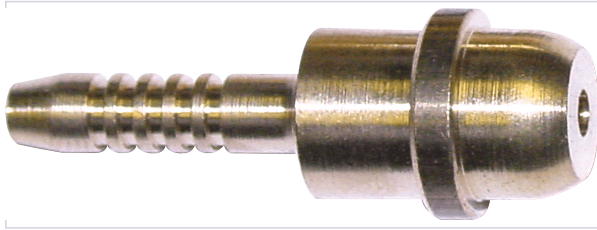

Soudage > Gaz et raccord > Raccordement >

Olive gaz

Votre prix : **5,85€** HT

Caractéristiques techniques

Diamètre intérieur du tuyau (mm)	4
Articles associés	Pour écrou gaz BIN400.
Filetage	G 1/4"
Contenance	1 pc

Caractéristiques produit

Référence	BIN401
Marque	Binzel
Secteur - Page catalogue	9-387