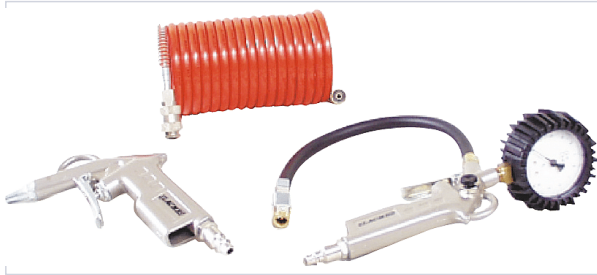

Outillage électroportatif > Accessoires d'outillage électroportatif > Accessoire pour compresseur >

Kit complet MF : 3 accessoires

Outils tous munis d'embouts raccords rapides. Compatibilité internationale (norme ISO 6150 Série B).

[Voir la fiche technique](#)

Caractéristiques techniques

Composition

- 1 soufflette bec court 20 mm
- 1 pistolet de gonflage N (manomètre de 0-10 bar avec présion de 0,1 bar)
- 1 tuyau spiral 6x8 mm, longueur de 5 m

Caractéristiques produit

Référence	LME052
Marque	Lacmé
Secteur - Page catalogue	9-428