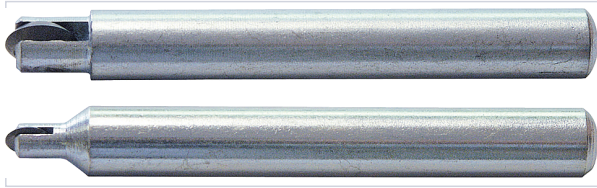

Outillage à main > Outil de finition > Lame et molette de rechange >

Molette de rechange coupe carreaux manuel

Votre prix : **49,18€** HT

[Voir la fiche technique](#)

Caractéristiques techniques

Matière	Carbure
Longueur (mm)	150
Support d'utilisation	Carrelage
Largeur (mm)	80
Contenance	2 pcs (Ø 6,5 mm et Ø 10 mm)

Caractéristiques produit

Référence	SID0303
Marque	Sidamo
Secteur - Page catalogue	9-260