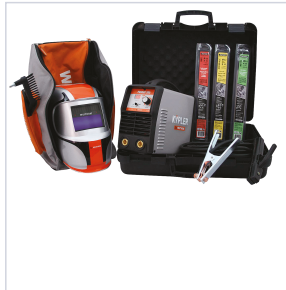

[Voir la fiche technique](#)

GARANTIE
5
ANS

Caractéristiques techniques

Livré(e) avec	1 pince de masse de 3m et 1 pince porte électrode de 3m.
Garantie	5 ans
Modèle	Proarc 205
Type de tension	Monophasé
Tension d'alimentation (V)	230
Facteur de marche en MMA	220 A à 30% / 145 A à 60% / 100 A à 100%
Protection électrique du réseau (en A)	25
Puissance de générateur recommandé (en kVA)	8