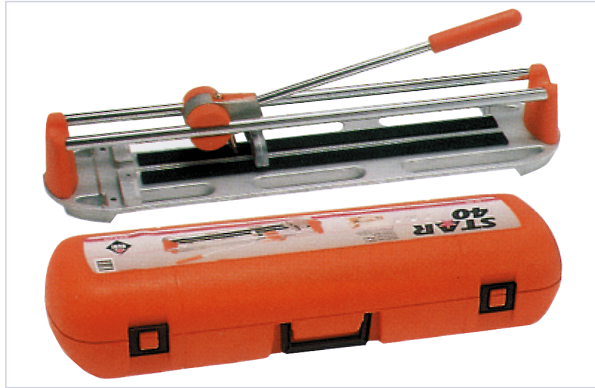

Outillage à main > Pour le carreleur > Carrelette >

Carrelette Star 42

Plateau à effet amortisseur. Vision direct de la ligne de marquage et de coupe.

Votre prix : **249,27€** HT

[Voir la fiche technique](#)

Caractéristiques techniques

Accessoire(s) inclus	1 coffret de transport
Spécificité	Molette interchangeable de Ø 6 à 10 mm.
Type de carrelette	Manuelle
Longueur de coupe (en cm)	42

Caractéristiques produit