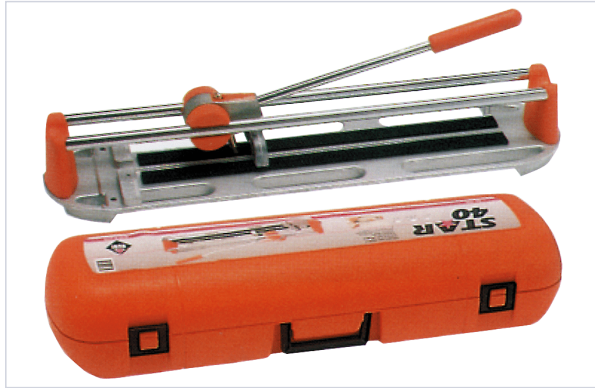

Outillage à main > Pour le carreleur > Carrelette >

## Carrelette Star 42

Plateau à effet amortisseur. Vision direct de la ligne de marquage et de coupe.

[Voir la fiche technique](#)

### Caractéristiques techniques

|                           |  |
|---------------------------|--|
| Accessoire(s) inclus      | 1 coffret de transport                   |
| Spécificité               | Molette interchangeables de Ø 6 à 10 mm. |
| Type de carrelette        | Manuelle                                 |
| Longueur de coupe (en cm) | 42                                       |