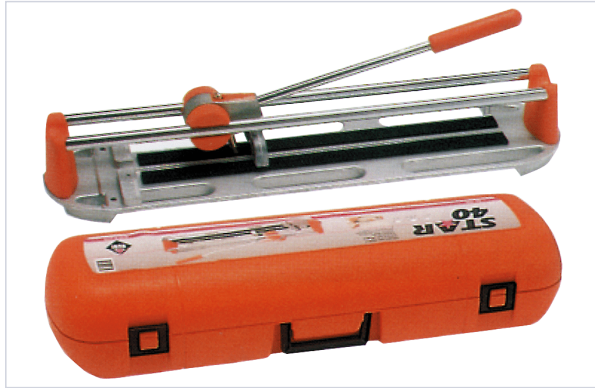

Outillage à main > Pour le carreleur > Carrelette >

## Carrelette Star 42

Plateau à effet amortisseur. Vision direct de la ligne de marquage et de coupe.

[Voir la fiche technique](#)

### Caractéristiques techniques

Accessoire(s) inclus	1 coffret de transport
Spécificité	Molette interchangeables de Ø 6 à 10 mm.
Type de carrelette	Manuelle
Longueur de coupe (en cm)	42