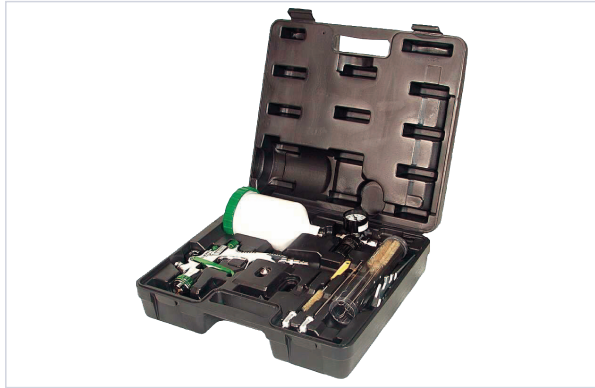

Outillage à main > Pour le peintre > Pistolet à peinture >

Pistolet godet superieur