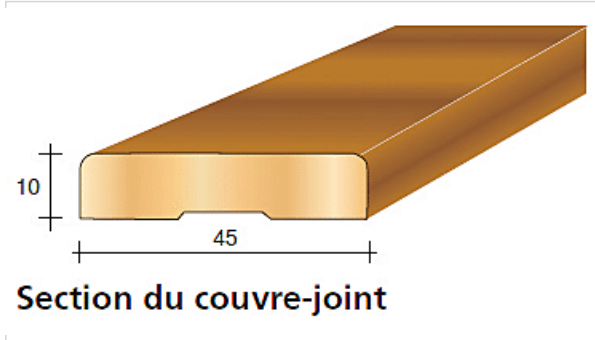

Porte battante et coulissante > Couvre-joint d'huissierie > Nouveautés >

Kit couvre-joint d'huissierie plat

Caractéristiques produit

Marque	Fibrotubi
Largeur maximum (mm)	2000
Type de vantail	Simple
Hauteur maximum (mm)	2100