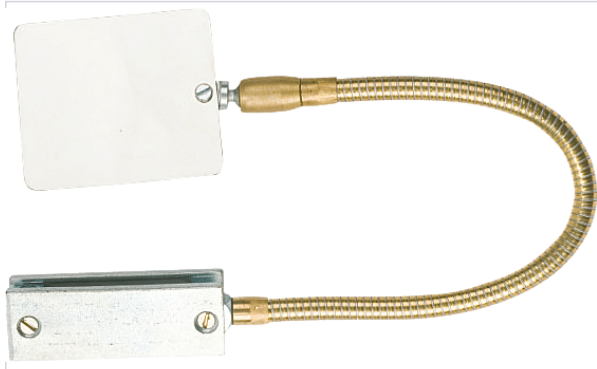

Quincaillerie pour l'extérieur > Équipement du parking et voirie > Miroir >

Miroir magnetique Soudo Metal

Votre prix : **51,87€** HT

Caractéristiques techniques

Utilisation	Miroir articulé avec accrochage magnétique permettant de voir les endroits les plus inaccessibles.
Type de miroir	Soudage
Forme du miroir	Carré arrondi
Longueur du miroir (en mm)	80
Largeur du miroir (en mm)	80
Adapté aux PMR (Personnes à Mobilité Réduite)	Non

Caractéristiques produit

Référence	SOM220
Marque	Soudo Métal
Secteur - Page catalogue	9-313