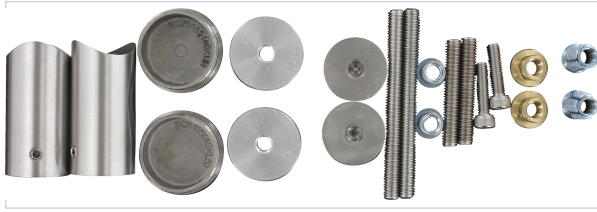

Serrurerie et quincaillerie porte-fenêtre > Poignée de porte > Accessoire d'assemblage pour poignée de tirage >

Kit de fixation pour baton de marechal 1865 et 2200

Caractéristiques techniques

Type de montage	Simple
Utilisation	Pour poignée droite.
Spécificité	Cache Ø33,7mm
Matière et finition	Inox 316 satiné

Caractéristiques produit

Référence	DUV191
Marque	Duval
Secteur - Page catalogue	3-36