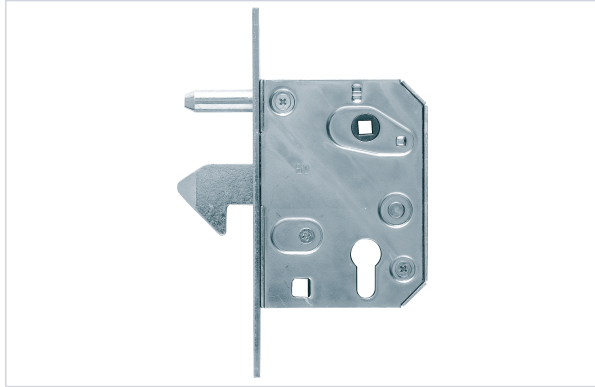

Serrurerie et quincaillerie porte-fenêtre > Serrure et verrou > Serrure > Serrure à encastrer monopoint >

Serrure a encastrer monopoint a mentonnet pour portail coulissant 350

Votre prix : **50,49€** HT

FABRIQUÉ EN FRANCE

Caractéristiques techniques

Sens	Réversible
Fonction	Clé I
Matière du coffre	Acier
Axe à (mm)	60
Type de serrure	À encastrer
Cylindre inclus	Oui
Rappel du demi-tour à la clé	Oui
Forme de la tête	Plate à bouts carrés
Gâche incluse	Oui

Épaisseur de la tête (mm)	4
Longueur de la tête (mm)	210
Largeur de la tête (mm)	25
Épaisseur du coffre (mm)	25
Largeur du coffre (mm)	95
Hauteur du coffre (mm)	130
Entraxe (mm)	72
Fabrication française	Oui
Marquage NF	Non
Matière de la tête	Acier
Adapté aux PMR (Personnes à Mobilité Réduite)	Non
Carré (mm)	8
Modèle	350
Type de pêne	Pêne à mentonnet
Utilisation	Pour porte coulissante
Coloris de la tête	Tête zinguée
Nombre de points	1