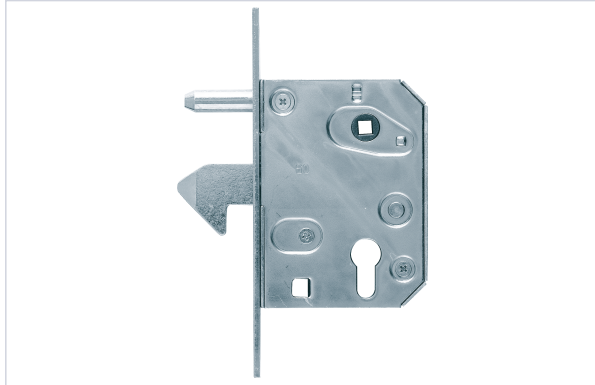

Serrurerie et quincaillerie porte-fenêtre > Serrure et verrou > Serrure > Serrure à encastrer monopoint >

Serrure a encastrer monopoint a mentonnet pour portail coulissant 350

FABRIQUÉ
EN FRANCE

Caractéristiques techniques

Sens	Réversible
Fonction	Clé I
Matière du coffre	Acier
Axe à (mm)	60
Type de serrure	À encastrer
Cylindre inclus	Oui
Rappel du demi-tour à la clé	Oui
Forme de la tête	Plate à bouts carrés
Gâche incluse	Oui

Épaisseur de la tête (mm)	4
Longueur de la tête (mm)	210
Largeur de la tête (mm)	25
Épaisseur du coffre (mm)	25
Largeur du coffre (mm)	95
Hauteur du coffre (mm)	130
Entraxe (mm)	72
Fabrication française	Oui
Marquage NF	Non
Matière de la tête	Acier
Adapté aux PMR (Personnes à Mobilité Réduite)	Non
Carré (mm)	8
Modèle	350
Type de pêne	Pêne à mentonnet
Utilisation	Pour porte coulissante
Coloris de la tête	Tête zinguée
Nombre de points	1