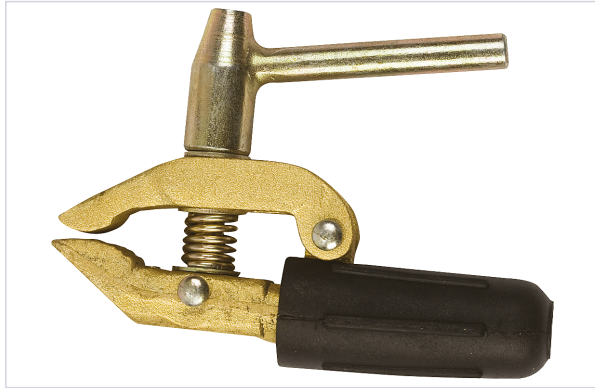

Soudage > Postes à souder > Pince de poste à souder >

Pince de masse etau

Votre prix : **64,94€** HT

[Voir la fiche technique](#)

Caractéristiques techniques

Intensité maximum supportée à 60% (en A)	500
Section du fil maximum (mm ²)	95
Section du fil minimum (mm ²)	70
Spécificité	600 A à 35%

Caractéristiques produit

Référence	SOM015
Marque	Soudo Métal
Secteur - Page catalogue	9-365