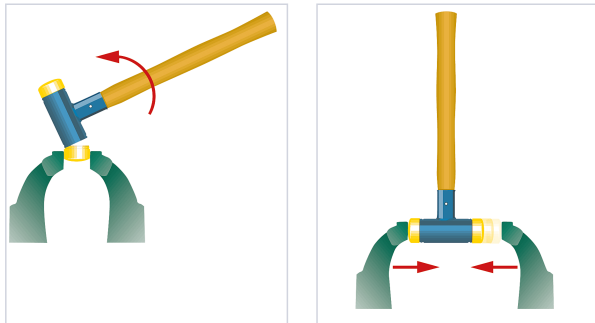

Outillage à main > Outil de démolition > Marteau et masse > Massette et maillet >

## Massette anti-rebond embouts interchangeables

**wiha**   
 Tools that work for you

Votre prix : **112,45€** <sup>HT</sup>

[Voir la fiche technique](#)

### Caractéristiques techniques

Longueur (mm)	290
Matière du manche	Acier
Type d'embout	Jaune (mi-dur)
Forme de la tête	Ronde
Poids (g)	558,000
Longueur de la tête (mm)	115
Diamètre de la tête	30