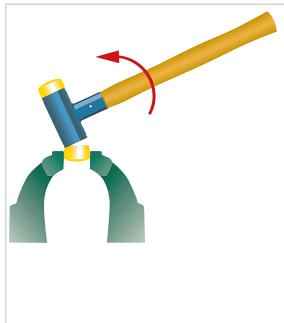

Outillage à main > Outil de démolition > Marteau et masse > Massette et maillet >

Massette anti-rebond embouts interchangeables

wiha
 Tools that work for you

[Voir la fiche technique](#)

Caractéristiques techniques

Longueur (mm)	290
Matière du manche	Acier
Type d'embout	Jaune (mi-dur)
Forme de la tête	Ronde
Poids (g)	558,000
Longueur de la tête (mm)	115
Diamètre de la tête	30

Caractéristiques produit

Référence	WIH445
Marque	Wiha
Secteur - Page catalogue	9-533