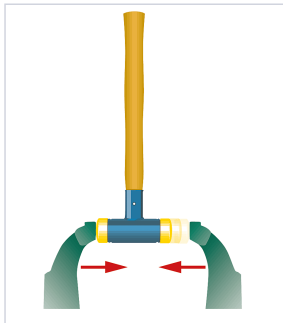

Outillage à main > Outil de démolition > Marteau et masse > Massette et maillet >

Massette anti-rebond embouts interchangeables

wiha
 Tools that work for you

[Voir la fiche technique](#)

Caractéristiques techniques

Longueur (mm)	290
Matière du manche	Acier
Type d'embout	Jaune (mi-dur)
Forme de la tête	Ronde
Poids (g)	558,000
Longueur de la tête (mm)	115
Diamètre de la tête	30

Caractéristiques produit

Référence	WIH445
Marque	Wiha
Secteur - Page catalogue	9-533