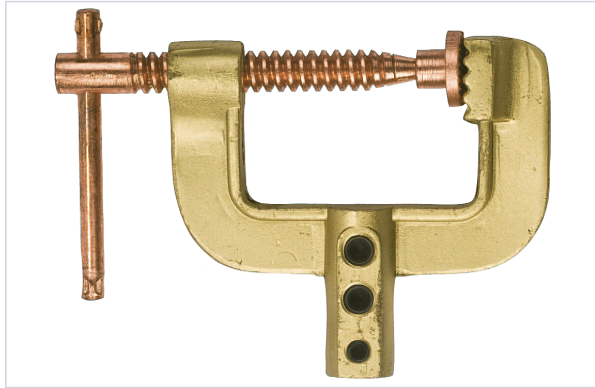

Soudage > Postes à souder > Pince de poste à souder >

Pince de masse etrier

Votre prix : **101,59€** HT

[Voir la fiche technique](#)

Caractéristiques techniques

Intensité maximum supportée à 60% (en A)	500
Section du fil maximum (mm ²)	95
Spécificité	600 A à 35%

Caractéristiques produit

Référence	SOM017
Marque	Soudo Métal
Secteur - Page catalogue	9-365